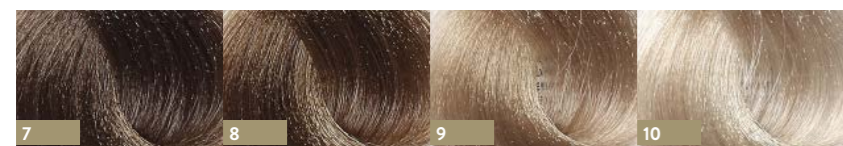

BACÒ COLOR SOFT / COLOR GUIDE

NATURALE / NATURAL

CENERE / ASH

DORATO / GOLD

DORATO IRISÉ / GOLD VIOLET

RAME INTENSO / INTENSE COPPER

ROSSO INTENSO / INTENSE RED

MARRONE / BRUNETTE

TONALIZZANTI / TONER

PASTELLO / PASTEL

BACÒ

COLOR SOFT

KARAL
PASSION IS AT THE HEART OF BEAUTY