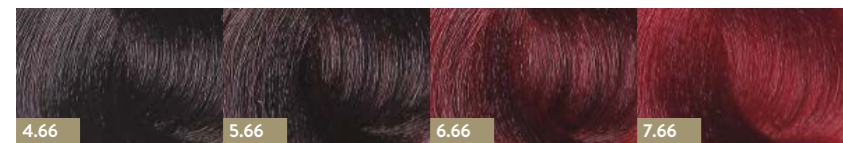

BACÒ COLOR SOFT / COLOR GUIDE

NATURALE / NATURAL

CENERE / ASH

DORATO / GOLD

DORATO IRISÉ / GOLD VIOLET

RAME INTENSO / INTENSE COPPER

ROSSO INTENSO / INTENSE RED

MARRONE / BRUNETTE

TONALIZZANTI / TONER

PASTELLO / PASTEL

BACÒ

COLOR SOFT

KARAL
PASSION IS AT THE HEART OF BEAUTY